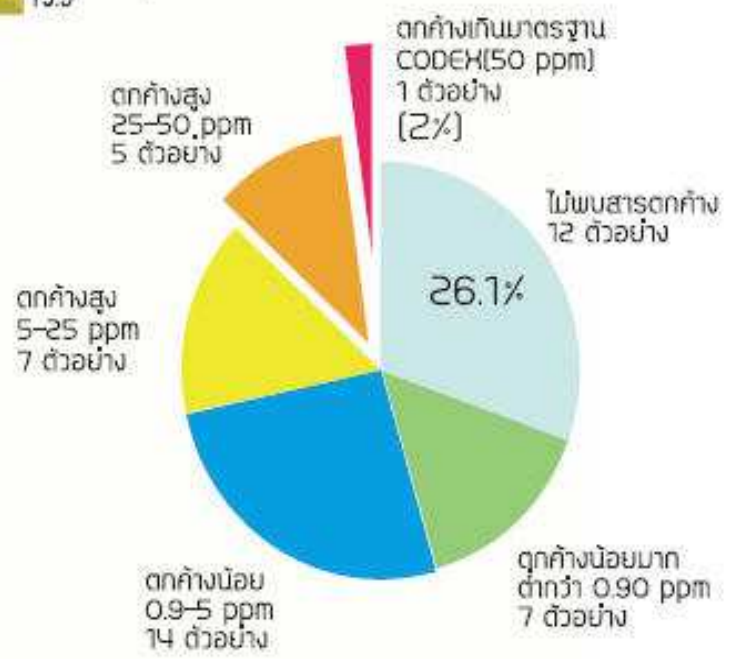

ผลการตรวจเมทิลโบรไมด์ตกค้างในข้าวสารยี่ห้อต่างๆในท้องตลาด

สุ่มตรวจข้าวสารทั้งหมด 46 ตัวอย่าง

ไม่พบสารตกค้าง

- ลายกนก-ข้าวหอมมะลิ
- ข้าวพันธุ์-ข้าวขาว
- ธรรมศาสตร์-ข้าวหอม
- รุ่งกัมพ์-ข้าวเส้าไห้
- บัวกัมพ์-ข้าวหอม
- ตราฉัตร-ข้าวขาว
- ข้าวมหานคร-ข้าวขาว
- สุพรรณหงษ์-ข้าวหอมสุรินทร์
- เอไร้-ข้าวขาว
- ข้าวเสนต์-ข้าวหอมกัมพ์
- โสมเฟรชมาร์ก-จัสมิน
- ชามทอง-ข้าวหอมมะลิ

ตกค้างน้อยมาก

- ช้างเผือก-ข้าวเส้าไห้
- cooking for fun-ข้าวหอมมะลิ
- ข้าวเบญจรงค์-ข้าวหอมมะลิ
- ข้าวหอมมะลิแปดริ้ว-ข้าวหอมมะลิ
- แฮปปี้ปาก-ข้าวขาว
- เกสโก ตรากุ่มคำ-ข้าวหอม
- อกส-ข้าวหอมมะลิ

เผยแพร่วันที่ 16 กรกฎาคม 2556