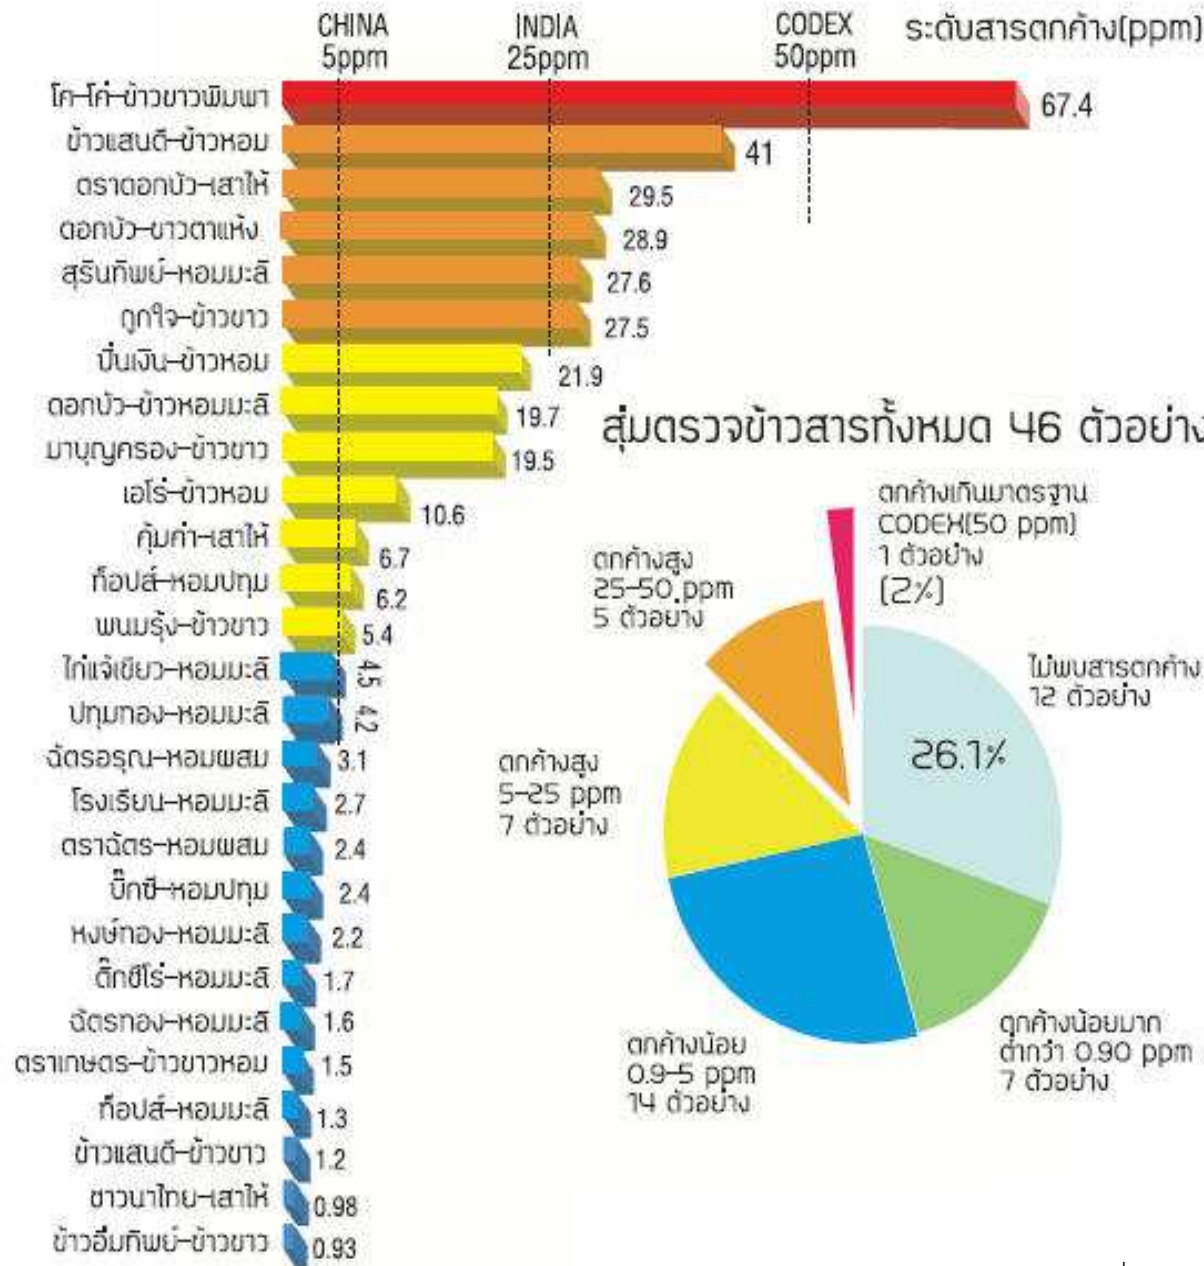

ผลการตรวจเมทิลโบรไมด์ตกค้างในข้าวสารยี่ห้อต่างๆในท้องตลาด

สุ่มตรวจข้าวสารทั้งหมด 46 ตัวอย่าง

ไม่พบสารตกค้าง

- ลายกนก-ข้าวหอมมะลิ
- ข้าวพันธุ์-ข้าวขาว
- ธรรมศาสตร์-ข้าวหอม
- รุ่งกัมพ์-ข้าวเส้าไห้
- บัวกัมพ์-ข้าวหอม
- ตราฉัตร-ข้าวขาว
- ข้าวมหานคร-ข้าวขาว
- สุพรรณหงษ์-ข้าวหอมสุรินทร์
- เอไร้-ข้าวขาว
- ข้าวเสนต์-ข้าวหอมกัมพ์
- โสมเฟรชมาร์ก-จัสมิน
- ชามทอง-ข้าวหอมมะลิ

ตกค้างน้อยมาก

- ช้างเผือก-ข้าวเส้าไห้
- cooking for fun-ข้าวหอมมะลิ
- ข้าวเบญจรงค์-ข้าวหอมมะลิ
- ข้าวหอมมะลิแปดริ้ว-ข้าวหอมมะลิ
- แฮปปี้ปาก-ข้าวขาว
- เกสโก ตรากุ่มคำ-ข้าวหอม
- อกส-ข้าวหอมมะลิ

เผยแพร่วันที่ 16 กรกฎาคม 2556